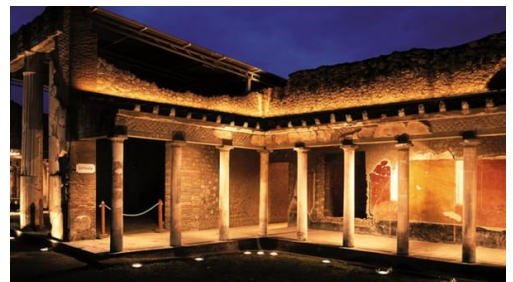

CRAL A.S.Re.M. "Pentria" "ISERNIA"

www.cralisernia.it

Oplontis - Villa di Poppea
e
Scavi di Pompei in Notturna

Sabato 28 Settembre 2019

Partenza ore 14,45 Piazza della Repubblica Isernia

QUOTE DI PARTECIPAZIONE *comprehensive di:*

Pullman GT (posti sul pullman liberi)

Ingresso Villa di Poppea Oplontis ore 17,00 con Guida

Ingresso sito Scavi di Pompei serale ore 20,30 con Guida

Soci €. 35,00 Aggregati €. 40,00

Partecipanti: Min. 35 persone - Max 50