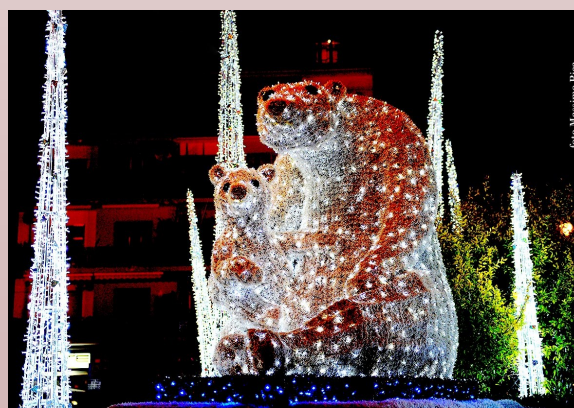

CRAL A.S.Re.M. Pentria ISERNA

www.cralisernia.it

Domenica 20 Dicembre 2015

**“XX° Mostra Internazionale d’arte presepiale”
Giffoni Valle Piana (Sa)**

“Luci d’artista 2015 - 2016” - Salerno”

Soci €. 15,00 - Aggregati €. 20,00 Min. 40 - Max 50 partecipanti

Ore 07,00 partenza da Piazza della Repubblica Isernia. Arrivo previsto a Giffoni ore 10,00 .

Visita Mostra Internazionale d’arte presepiale dalle 10,30 alle 12,30. Pranzo libero. Nel pomeriggio si prosegue per Salerno che ospita la più spettacolare e suggestiva esposizione di opere d’arte luminosa. La “foresta” è il tema dell’installazione luminosa che caratterizza piazza Flavio Gioia. Personaggi delle fiabe, giardini incantati, mondi esotici e dragoni, volte celesti ed aurore boreali accendono le notti salernitane. L’elemento natalizio che farà da apice, sarà l’albero di Natale in Piazza Portanova.