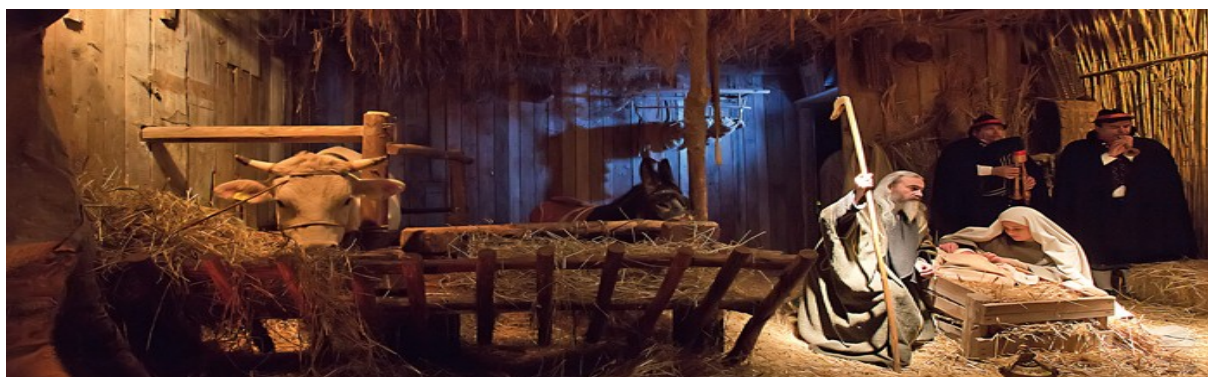

CRAL A.S.Re.M. "Pentria" Isernia

www.cralisernia.it

Presepe Vivente di Morcone - 4 Gennaio 2015

"Il Presepe nel Presepe"

Visita degli ambienti ricostruiti nel Centro Storico ore 15,00/19,30

Rappresentazione delle scene della Natività ore 18,00 e ore 20,00

Partenza da Isernia P.zza della Repubblica (da confermare secondo orario ingresso)

Pulman e ingresso presepe: Soci €. 7,00 - Aggregati €. 10,00

Disponibilità max 40 posti

Info e prenotazioni:

M. Luisa D'Angelo 3280715559 - Ulisse Coletta 3387046197