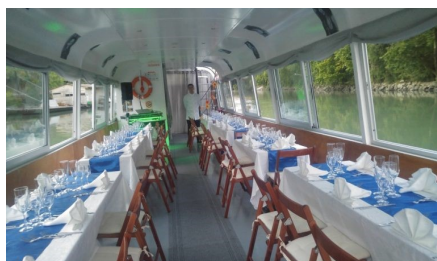

C.R.A.L. A.S.Re.M. "Pentria" Isernia

www.cralisernia.it

facebook: Cral Asrem Pentria Isernia

Domenica 16 Giugno 2024

Scavi Archeologici Ostia Antica

& Escursione in battello sul Tevere Ostia - Roma con pranzo a bordo

Partenza ore 6,00 P.zza della Repubblica Isernia

Arrivo ad Ostia, incontro con la guida e visita scavi

Imbarco sul battello per navigazione Tevere e pranzo a bordo

Arrivo a Ponte Marconi e possibilità di visita Basilica San Paolo fuori le mura